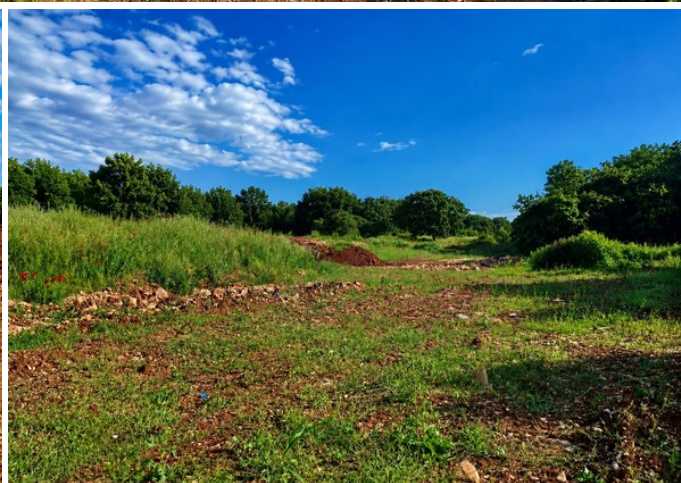

# GRADBENO ZEMLJIŠČE V MEDULINU – INVESTICIJSKA PRILOŽNOST

 Mukalba, Medulin

 **273.900 €**  
342 €/m<sup>2</sup>

Na samem jugu Istre leži Medulin - ena najbolj iskanih in privlačnih destinacij na hrvaški obali. Nekoč majhna ribiška vasica je danes Medulin sinonim za luksuzne počitnice, vrhunske vile, sodobne stanovanjske projekte in varno naložbo. Kristalno čisto morje, urejene plaže, marina, vrhunske restavracije, bližina Pulja in mednarodnega letališča naredijo to lokacijo popolno kombinacijo mediteranskega življenja in investicijskega potenciala.

Zato je Medulin v zadnjih letih doživel močno rast zanimanja za luksuzne nepremičnine, počitniške vile in manjše stanovanjske projekte.

Predstavljamo vam izjemno privlačno gradbeno parcelo velikosti 800 m<sup>2</sup>, ki se nahaja na odlični lokaciji v Medulinu, le 350 metrov od morja, s čudovitim razgledom na morje in mediteranskim ambientom, ki očara na prvi pogled.

Zemljišče je namenjeno stanovanjski rabi, kar bodočemu vlagatelju odpira širok spekter možnosti razvoja:

- luksuzne vile z bazeni
- počitniške hiše
- stanovanjske stavbe

Parcela se nahaja na ravnem in lepem terenu, idealnem za enostavno načrtovanje in gradnjo, medtem ko urejena dostopna cesta in infrastruktura v neposredni bližini dodatno povečata vrednost in olajšata realizacijo projekta.

Lokacija zagotavlja popolno ravnovesje med zasebnostjo, mirom in bližino vseh ugodnosti - plaž, marin, restavracij, trgovin in turističnih znamenitosti, po katerih je Medulin znan. To območje je že tako eno najbolj zaželenih con za gradnjo luksuznih vil in stanovanjskih blokov, povpraševanje po kakovostnih nepremičninah s pogledom na morje pa nenehno narašča.