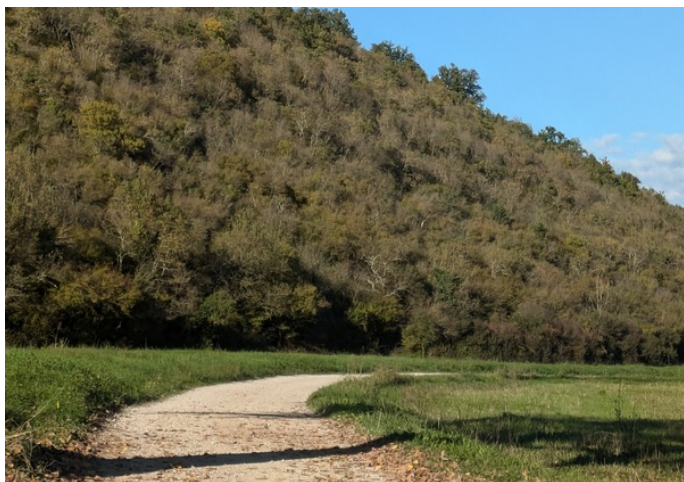

UGODNA KMETIJSKA ZEMLJIŠČA OB REKI

 Prnjani, Barban

 **13.000 €**
2 €/m²

Barban in reka Raša tvorita edinstveno celoto v istrskem zaledju, kjer se zgodovina, tradicija in nedotaknjena narava srečujejo v popolni harmoniji. Barban, ki leži na hribu s pogledom na dolino reke Raše, je znan po svoji srednjeveški arhitekturi in viteški igri "Dirka na prstanec", ki vsako leto privablja obiskovalce za pristno istrsko doživetje. V neposredni bližini teče vijugasta reka Raša, najdaljša v Istri, skozi dramatične pokrajine, nekdanja rudarska območja in bogate ekosisteme ter ponuja raj za ljubitelje narave in pustolovščin. Ta regija je popolna kombinacija kulturne dediščine in naravnih lepot, idealna za tiste, ki iščejo mir in pristnost istrskega načina življenja.

To kmetijsko zemljišče, veliko 6.566 m², ki se nahaja v neokrnjeni naravi doline reke Raše - v Prnjanih, ponuja odlično priložnost za tiste, ki iščejo zasebnost in harmonijo z naravo. Večina parcele je prekrita z gozdom, kar ustvarja pristno naravno okolje, idealno za ekološke projekte, gojenje avtohtonih pridelkov ali preprosto uživanje v miru in tišini istrskega zaledja. Bližina reke Raše to zemljišče še dodatno bogati, saj ponuja možnosti za pustolovske dejavnosti in raziskovanje nedotaknjenih pokrajin. Ta lokacija je redka priložnost za ljubitelje narave in tiste, ki si želijo ustvariti svoj kotiček miru v osrčju Istre.

To kmetijsko zemljišče v dolini reke Raše predstavlja izjemno priložnost za naložbo v nedotaknjeno naravo Istre. S svojim prostornim območjem, večinoma pokritim z gozdom, je idealno za tiste, ki se želijo umakniti vrvežu in se povezati z naravo. Ne glede na to, ali gre za ekološki projekt, gojenje avtohtonih pridelkov ali preprosto uživanje v miru in tišini, to zemljišče ponuja pristno doživetje istrskega zaledja. Njegova lega v bližini reke še povečuje njegovo privlačnost, zaradi česar je redka in dragocena priložnost na trgu.

Dodatne lastnosti

- Pristupni put
- Šuma

Ogled prvotnega oglasa