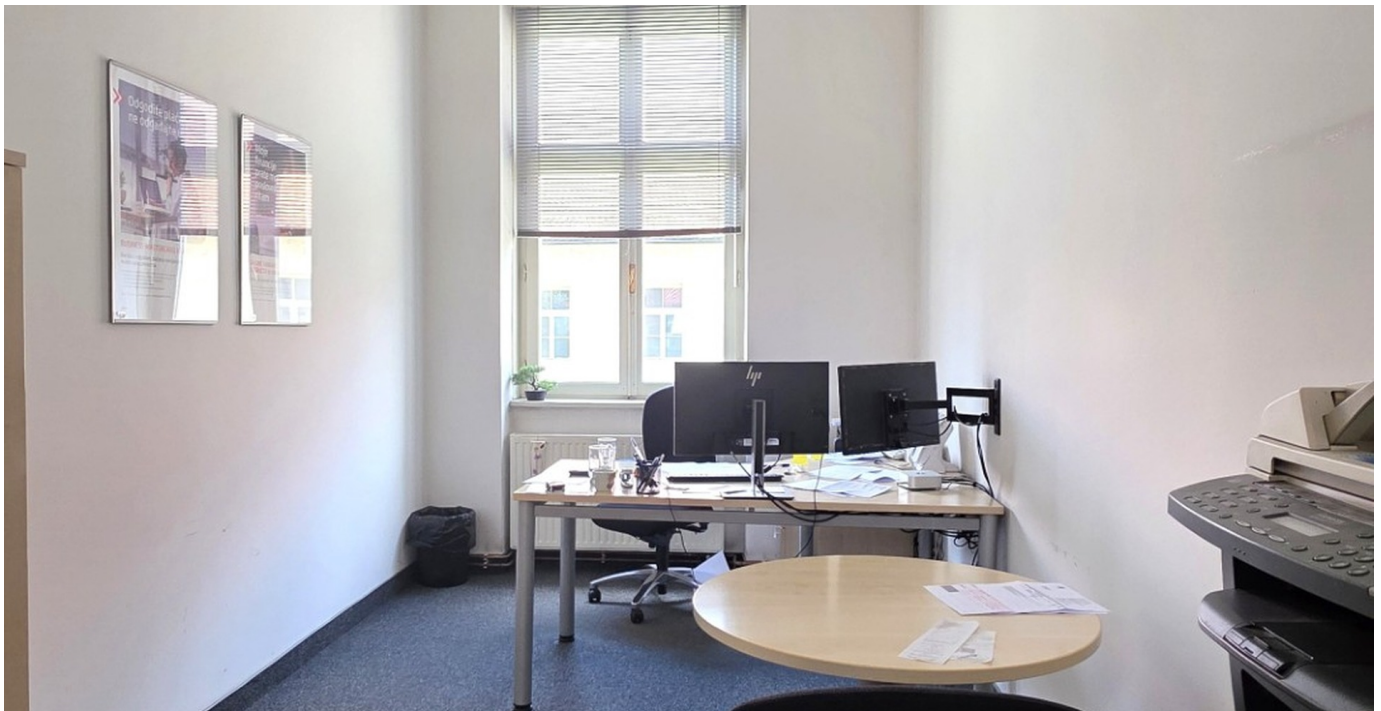

OPREMLJENE PISARNE ZA NAJEM NA NEPREDSTAVLJIVI LOKACIJI

 Centar, Požega

 **1.320 €**
12 €/m²

Požega je mesto, ki se nahaja v osrčju Slavonije, v rodovitni Požeški dolini, obdano z griči in vinogradi. Zaradi bogate zgodovine in kulturne dediščine jo pogosto imenujejo "slavonske Atene". Njeno središče krasijo baročne stavbe in trgi, ki pričajo o pomenu, ki ga je Požega imela skozi stoletja.

V samem središču mesta je možnost najema petih elegantno opremljenih poslovnih pisarn s skupno površino 110 m² - odlična izbira za podjetja, ki iščejo prestižni naslov in vrhunsko funkcionalnost.

Prostor je bil prvotno zasnovan po visokih standardih bančnega sektorja, kar zagotavlja izjemno raven varnosti, organiziranosti in profesionalnega vtisa. Visokokakovostna obstoječa oprema še dodatno poudarja ekskluzivnost prostora, z možnostjo prilagoditve različnim administrativnim in pisarniškim dejavnostim.

Vsaka pisarna je zasnovana tako, da zagotavlja optimalno ravnovesje med zasebnostjo in učinkovitostjo ter ustvarja prijetno in reprezentativno delovno okolje, ki pusti močan vtis na stranke in poslovne partnerje.