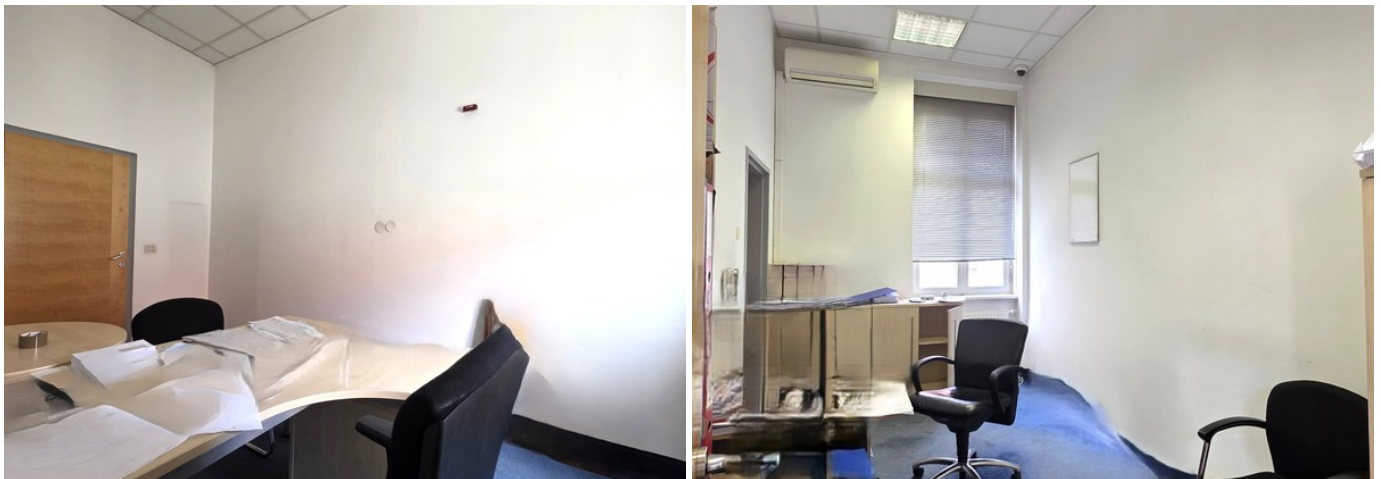

OPREMLJENE PISARNE ZA NAJEM NA NEPREDSTAVLJIVI LOKACIJI

 Centar, Požega

 **1.320 €**
12 €/m²

Požega je mesto, ki se nahaja v osrčju Slavonije, v rodovitni Požeški dolini, obdano z griči in vinogradi. Zaradi bogate zgodovine in kulturne dediščine jo pogosto imenujejo "slavonske Atene". Njeno središče krasijo baročne stavbe in trgi, ki pričajo o pomenu, ki ga je Požega imela skozi stoletja.

V samem središču mesta je možnost najema petih elegantno opremljenih poslovnih pisarn s skupno površino 110 m² - odlična izbira za podjetja, ki iščejo prestižni naslov in vrhunsko funkcionalnost.

Prostor je bil prvotno zasnovan po visokih standardih bančnega sektorja, kar zagotavlja izjemno raven varnosti, organiziranosti in profesionalnega vtisa. Visokokakovostna obstoječa oprema še dodatno poudarja ekskluzivnost prostora, z možnostjo prilagoditve različnim administrativnim in pisarniškim dejavnostim.

Vsaka pisarna je zasnovana tako, da zagotavlja optimalno ravnovesje med zasebnostjo in učinkovitostjo ter ustvarja prijetno in reprezentativno delovno okolje, ki pusti močan vtis na stranke in poslovne partnerje.