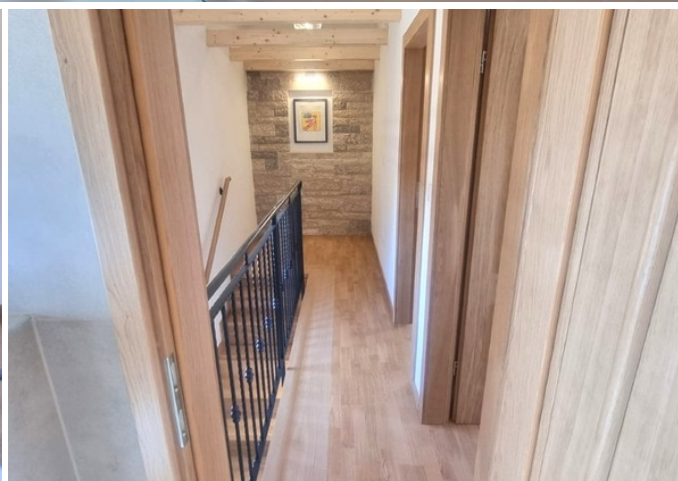

CASA IN PIETRA RISTRUTTURATA NEL CENTRO DELL'ISTRIA

 Barban

 **235.000 €**
3.615 €/m²

Barbana è un'incantevole cittadina istriana con mura medievali ben conservate, strette vie in pietra e una gastronomia locale, circondata dalle bellezze naturali dell'Istria.

Nella cittadina istriana di Barbana, questa casa in pietra è in vendita, completamente ristrutturata all'inizio del 2025. La sua superficie è di 65 m², distribuita su due livelli: piano terra e primo piano. Al piano inferiore si trova un ampio open space destinato a soggiorno, sala da pranzo e cucina, con un ulteriore vano che può essere utilizzato come ripostiglio. Una scala interna conduce al primo piano, dove sono previste due comode camere da letto e un bagno in comune. La casa è dotata di aria condizionata, una in ogni camera da letto e un'altra

al piano terra, che garantisce una temperatura confortevole durante tutto l'anno. Durante la ristrutturazione, tutti gli impianti sono stati sostituiti, sono stati installati nuovi infissi, nuovi pavimenti e solai per i soppalchi, mentre gli elementi in pietra autentici sono stati accuratamente conservati, conferendo all'ambiente calore e carattere rustico.

Le case in pietra a Barban hanno un carattere unico e un'architettura tradizionale che non si trova negli edifici di nuova costruzione: vivrete in una casa con storia e anima.

PER ULTERIORI INFORMAZIONI CHIAMARE: