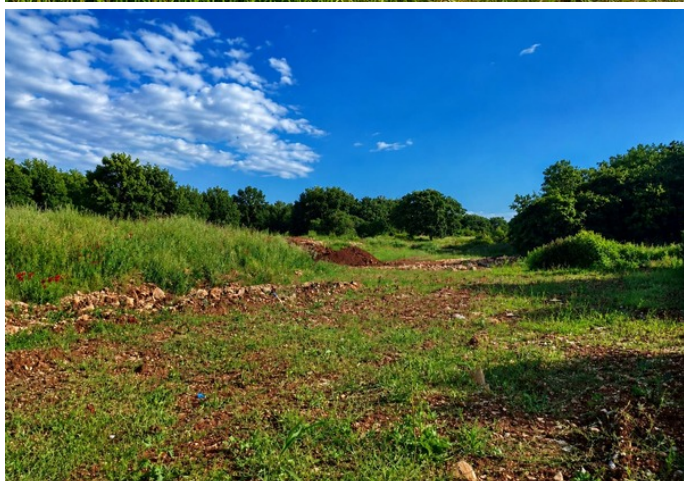

## GRAĐEVINSKO ZEMLJIŠTE NA ATRAKTIVNOJ LOKACIJI S POGLEDOM NA MORE

 Medulin

 **361.500 €**  
332 €/m<sup>2</sup>

Na samom jugu Istre smjestio se Medulin - jedna od najtraženijih i najatraktivnijih destinacija na hrvatskoj obali. Nekada malo ribarsko mjesto, danas je Medulin sinonim za luksuzan odmor, vrhunske vile, moderne rezidencijalne projekte i sigurnu investiciju. Kristalno čisto more, uređene plaže, marina, vrhunski restorani, blizina Pule i međunarodne zračne luke čine ovu lokaciju savršenim spojom mediteranskog života i investicijskog potencijala.

Upravo zato Medulin posljednjih godina bilježi snažan rast interesa za luksuzne nekretnine, vile za odmor i manje stambene projekte.

Predstavljamo izuzetno atraktivno građevinsko zemljište površine 1089 m<sup>2</sup>, smješteno na vrhunskoj lokaciji u Medulinu, svega 350 metara od mora, s prekrasnim pogledom na more i mediteranski ambijent koji osvaja na prvi pogled.

Zemljište je stambene namjene, što budućem investitoru otvar širok spektar mogućnosti razvoja:

- luksuzne vile s bazenima
- kuće za odmor
- stambene zgrade

Parcela se nalazi na ravnom i lijepom terenu, idealnom za jednostavno planiranje i gradnju, dok uredan pristupni put i infrastruktura u neposrednoj blizini dodatno povećavaju vrijednost i olakšavaju realizaciju projekta.

## Dodatne značajke

- Pristupni put
- Pogled na more