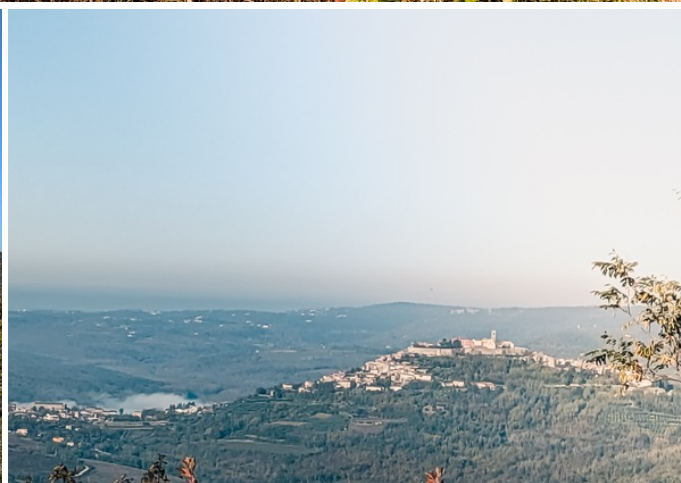

PREKRASNO GRAĐEVINSKO ZEMLJIŠTE SA POGLEDOM NA MOTOVUN

 Pazin

 **220.000 €**
72 €/m²

Pazin je gradić smješten u srcu Istre, poznat kao središte Istre, ali i kao jedno od najstarijih povijesnih središta ovog poluotoka. Grad se smjestio iznad impresivnog ponora Pazinske jame, prirodnog fenomena koji je inspirirao mnoge umjetnike i pisce, uključujući i Julesa Vernea. Pazinska utvrda ili Kaštel, smještena iznad jame, dominira krajolikom već stoljećima i danas služi kao povijesni muzej, čuvajući bogatu baštinu ovoga kraja. Šetajući gradom, može se osjetiti spoj srednjovjekovne arhitekture, tradicije i moderne svakodnevice. Ovdje se može uživati u autentičnim istarskim specijalitetima, domaćim vinima i prirodnim ljepotama koje

okružuju grad. Uz Pazinsku jamu, posjetitelji mogu istražiti brojne staze i planinske puteve koji vode kroz netaknutu prirodu i slikovita okolna sela.

Upravo u blizini Pazina, u jednom od ljepših djelova sa savršenim pogledom, nalazi se ovo zemljište sa nevjerovatnim potencijalom površine 3 059 m² od kojih je otprilike 1 600 m² građevinsko. Zemljište ima vrlo blagu nakošenost, direktni pogled na jedan od najljepših i najposebnijih gradova u Istri - Motovun. Dio zemljišta također ima i stari vinograd što doprinosi autentičnosti i posebnosti zemljišta kao takvog. Bilo to u viziji za izgradnju tematske vile sa motivom vina ili stambene jedinice sa prekrasnim dvorištem kojeg sačinjava stari vinograd i jedinstveni pogled na Motovun. Širina zemljišta je odlično za gradnju što otvara vrata bilo kakvom projektu.